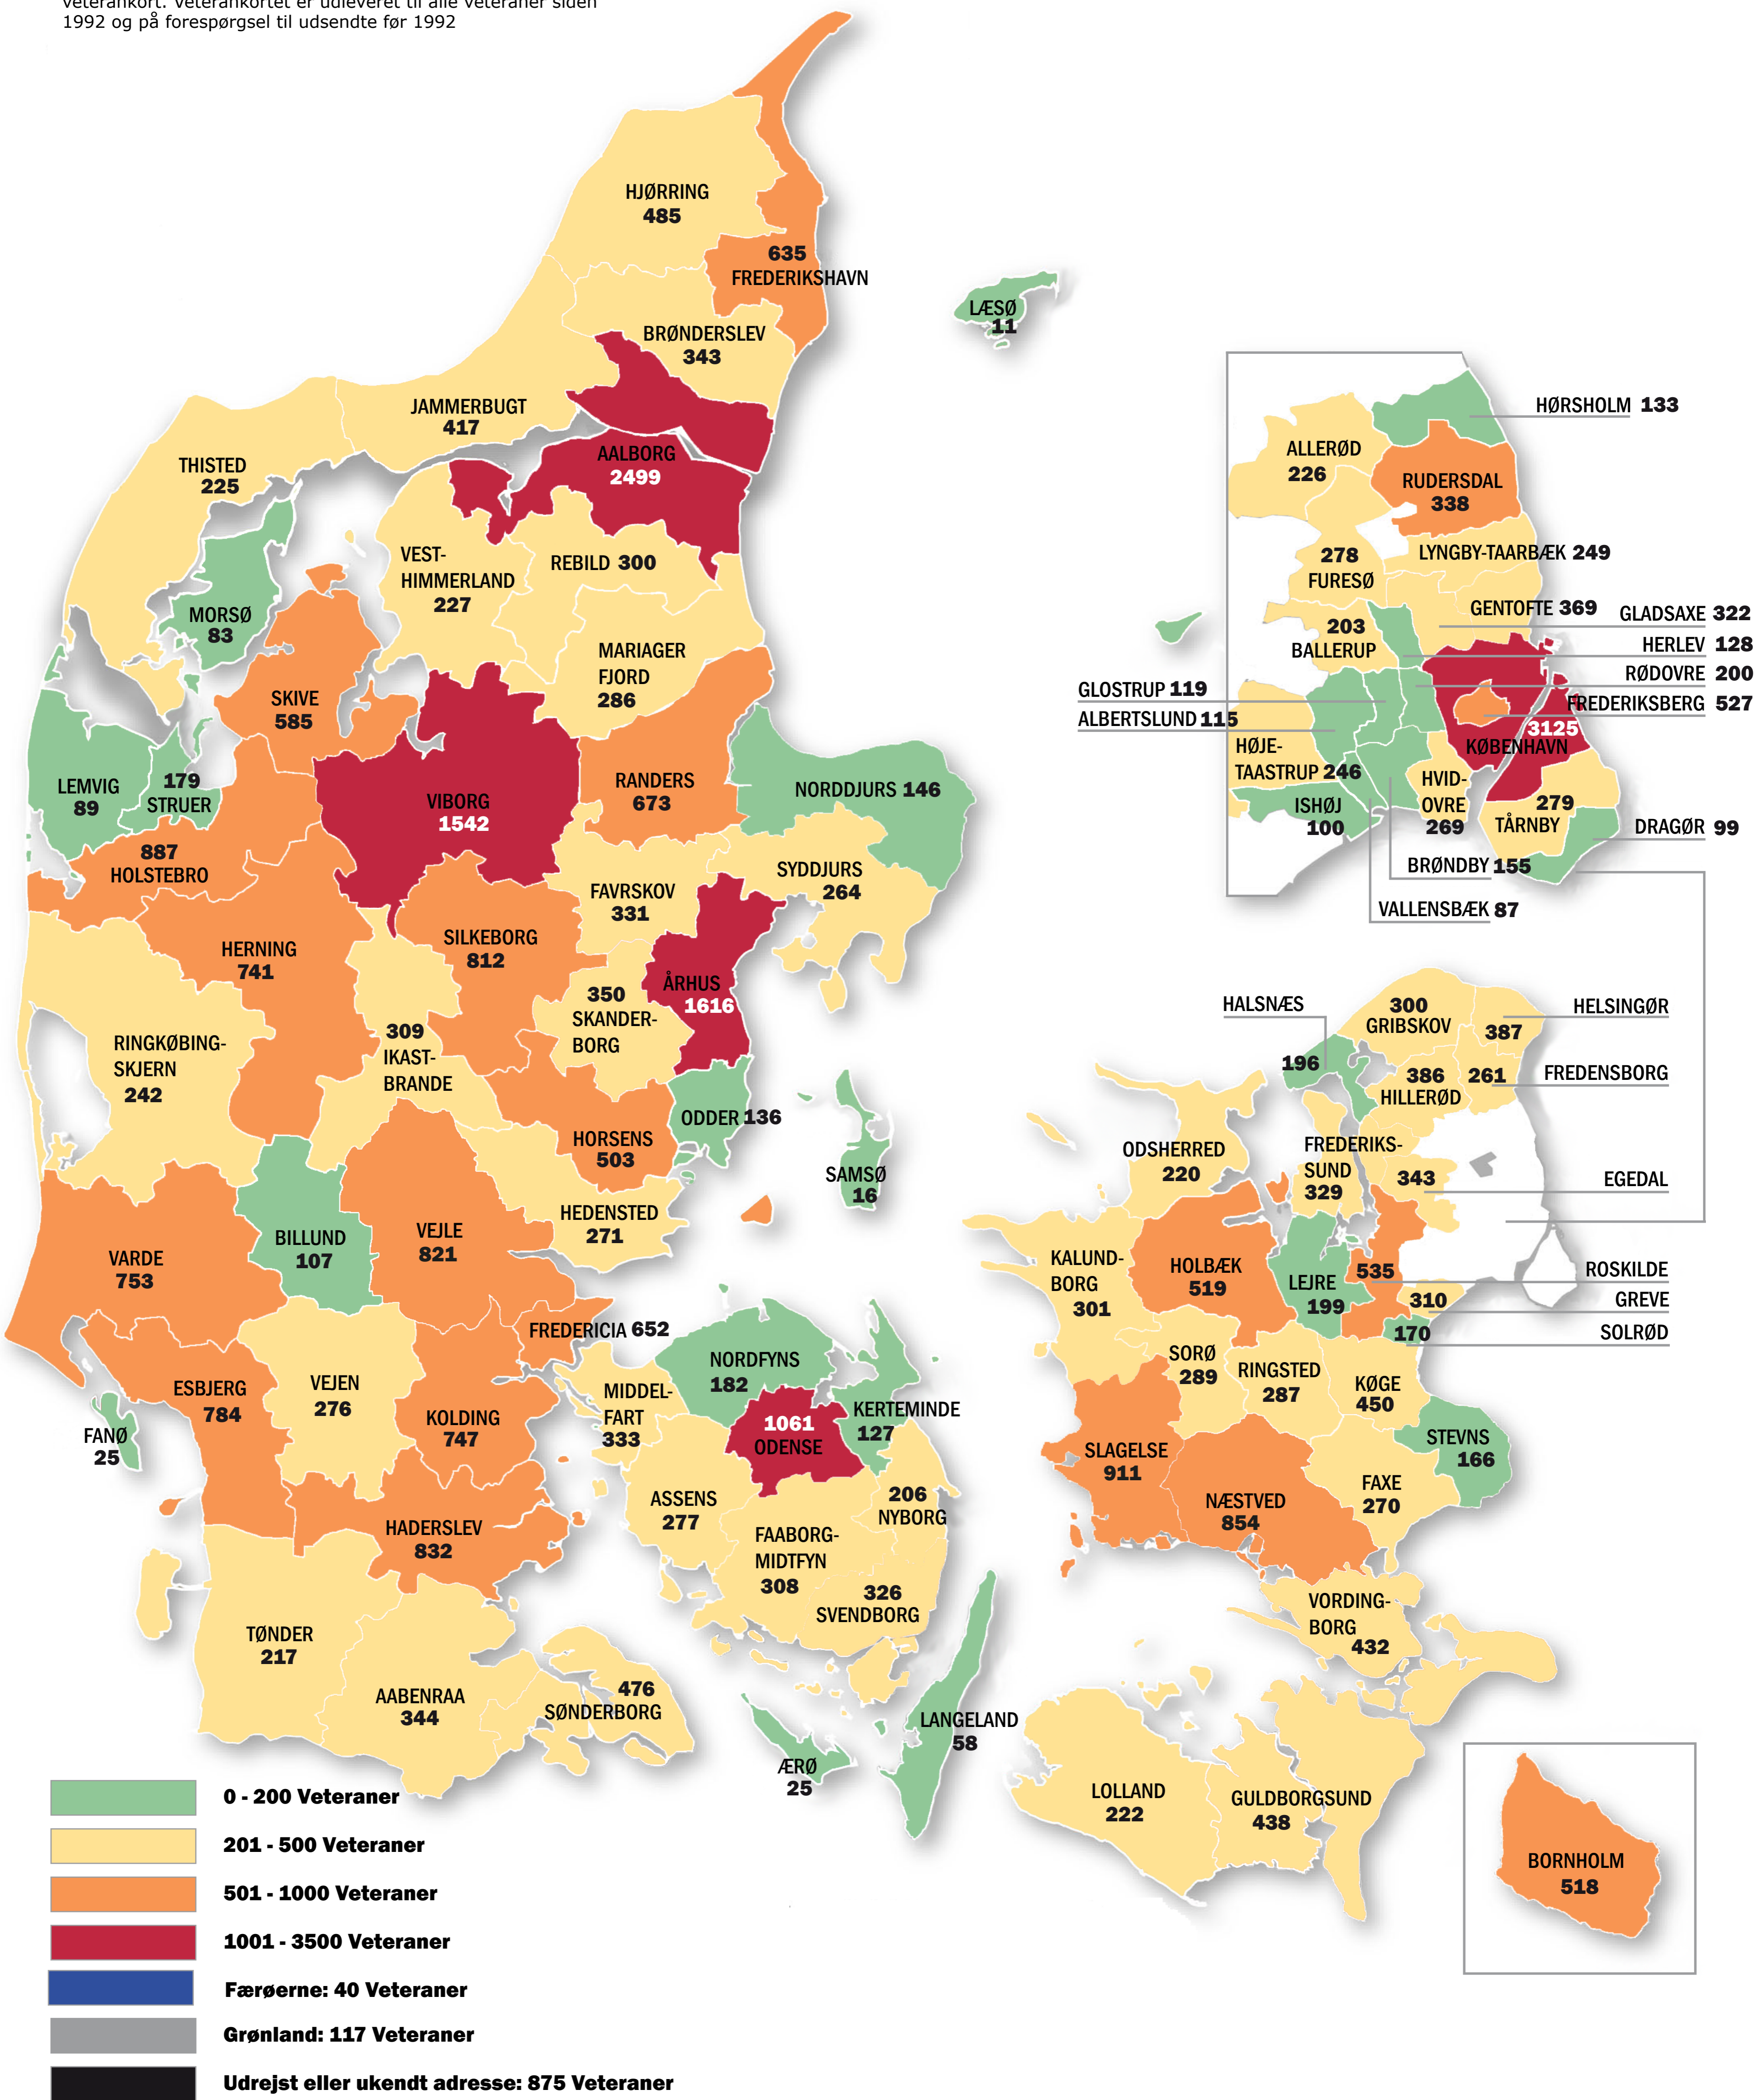

Fordeling af registrerede veteraner pr. ultimo maj 2024

Registret indeholder de veteraner, der har fået udleveret et veterankort. Veterankortet er udleveret til alle veteraner siden 1992 og på forespørgsel til udsendte før 1992

Kilde: Baseret på SAP-data over personer der har fået udleveret veterankort fra FPS ultimo maj 2024